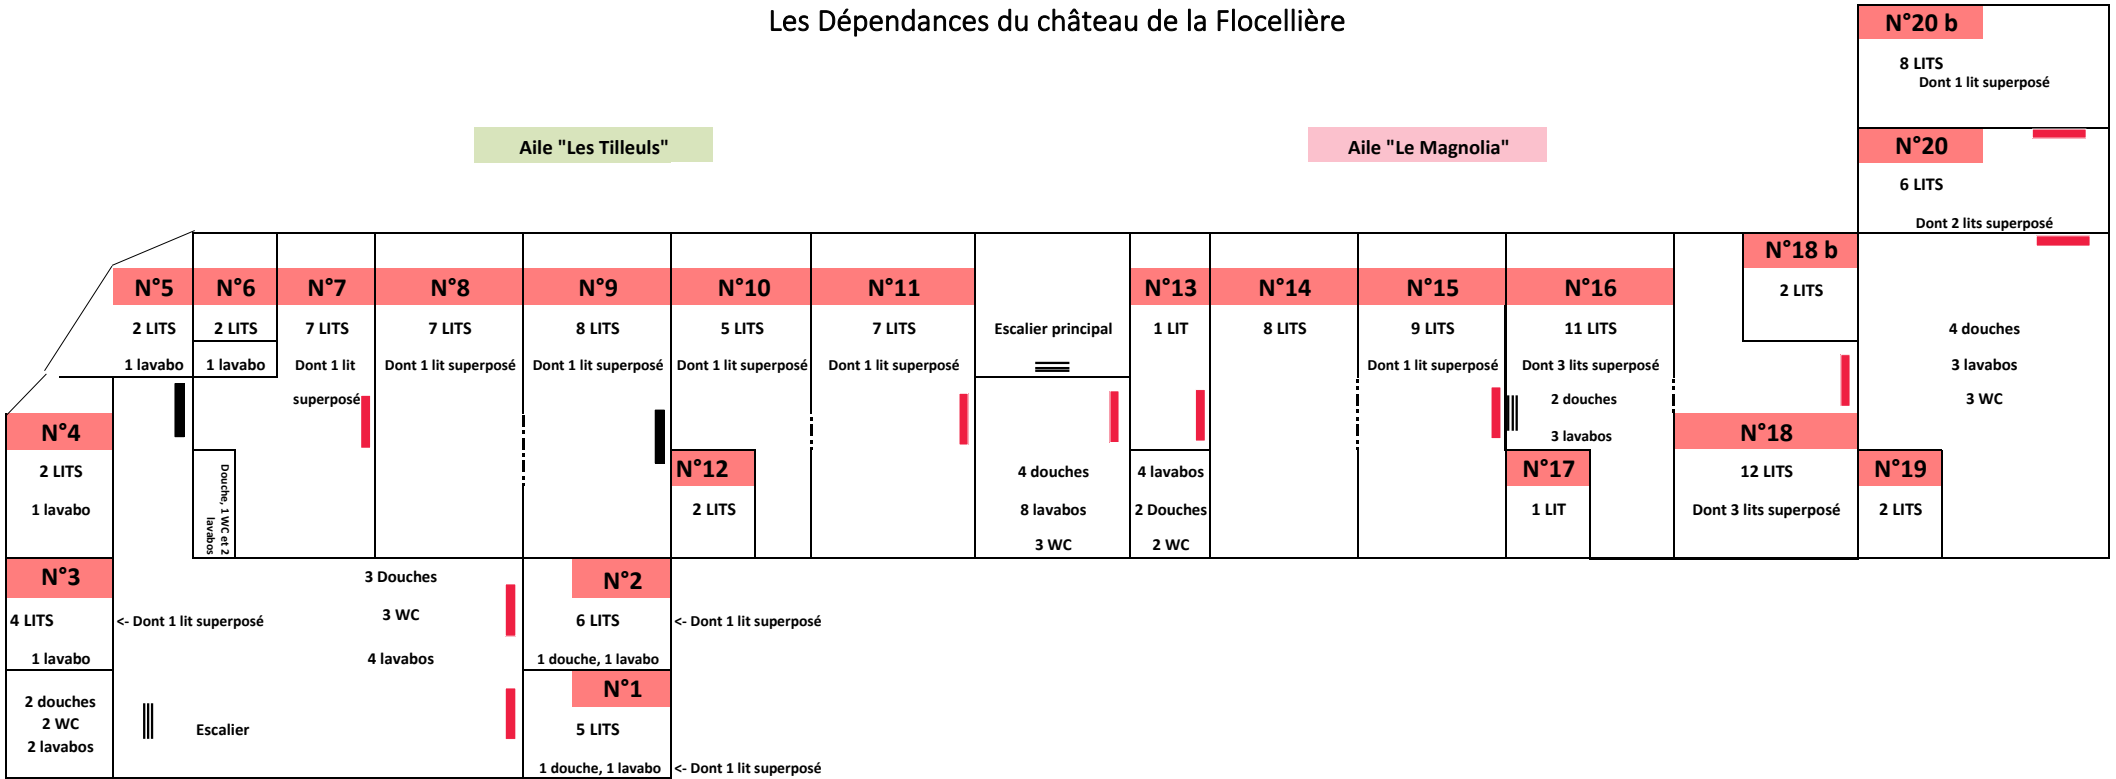

Les Dépendances du château de la Flocellière

Aile "Les Tilleuls"

Aile "Le Magnolia"

Rez de chaussée dans Aile "Les Tilleuls"

1 lit double	1 lit superposé
1 LIT superposé	Douche et 1 WC

Rez de chaussée chambres individuelles face aux hébergements

1 lit double	1 lit double	1 lit double
Douche WC	Douche WC	Douche WC

N°1 Numéro de la chambre

▬ Porte battante

— . . Rideau

— . .

Porte

Escalier (dont 3 escaliers de sorties)

POSSIBILITE DE RAJOUTER AU MAXIMUM 6 LITS